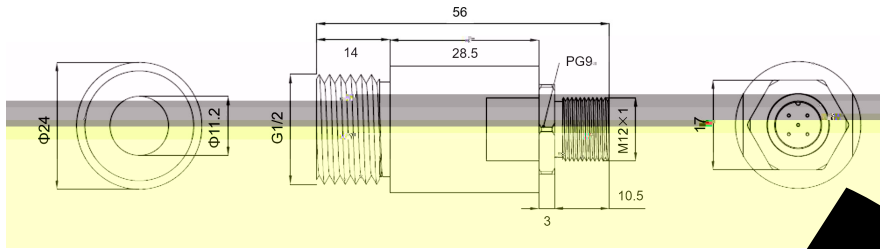

UV 传感探头

型号: WP-UVx-G1/2-1y

:

:

插