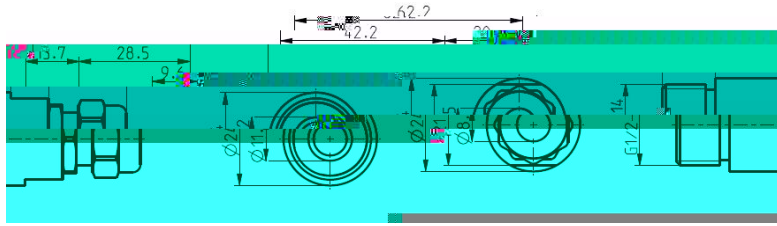

UV 传感探头

型号: WP-UVx-G1/2-1y

: